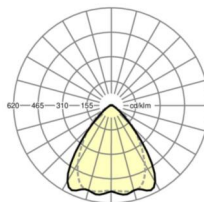

электротехника

Балласт	Электронный драйвер (1 штука)
Мощность системы	34W
сетевое напряжение	230V/50Hz
класс энергосбережения/Источник света	B

Оптика

Оснастка	LED, цветопередача/оттенок света CRI ≥ 80 / 6500K
Допуск для координаты цветности (MacAdam)	3SDCM
Номинальный световой поток	6077lm
Срок службы LED	50000h L80/B10 (Tq 35°C), 70000h L80/B50 (Tq 35°C)
светоотдача светильников	176lm/W
Угол излучения	80° (C0) / 75° (C90)
UGR поп./вдоль	19.4 / 20.1

Механика

цвет корпуса	серебристый/ белый алюминий RAL 9006
размеры (LxWxH/DxH)	1531mm x 55mm x 37mm
вес (нетто)	1.65kg
Вид монтажа	сборка трековых систем, световая структура

DEEP-LINK

<https://www.regiolux.de/ru/article/19530004165>

Ссылка	LED 6000lm 865
ηLB	100 %
Φ ↓/↑	98 % / 2 %
UGR поп./вдоль	19.4 / 20.1

размеры

L	1531 mm	Длина
B	55 mm	Ширина
H	37 mm	Высота